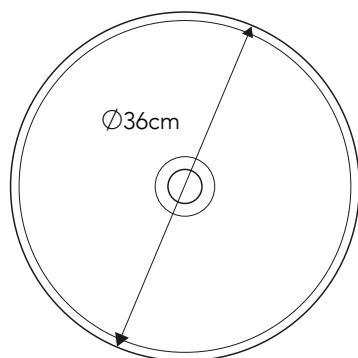

XANA

COUNTERTOP BASIN /
LAVABO DE APOYO / LAVABO À POSER

FUTUR BATH

ASSEMBLY INSTRUCTIONS

INSTRUCCIONES DE MONTAJE / INSTRUCTIONS DE MONTAGE

1. Installation Drawing / Cotas de instalación / Dimensions d'installation