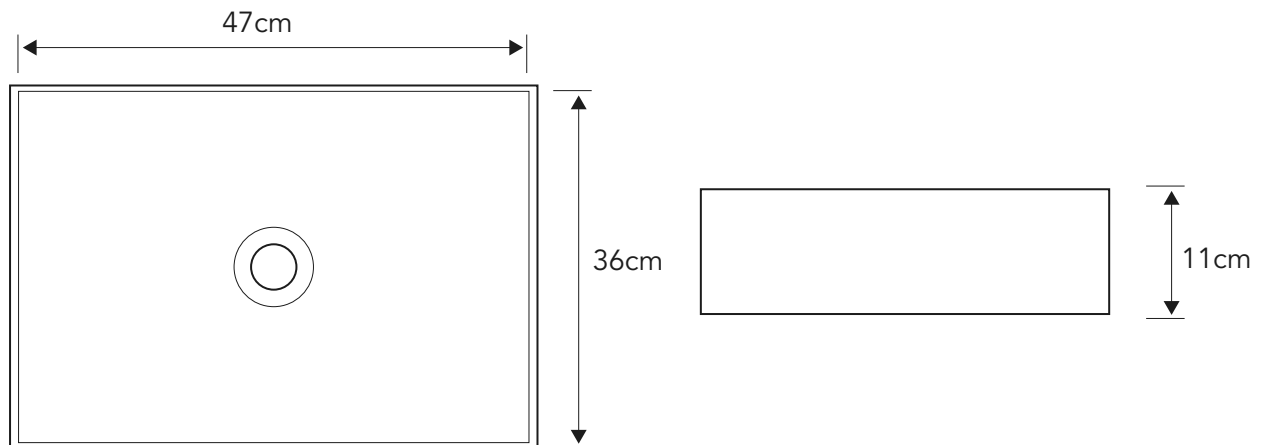

VEGA

COUNTERTOP BASIN /
LAVABO DE APOYO / LAVABO À POSER

FUTUR^{BATH}

ASSEMBLY INSTRUCTIONS

INSTRUCCIONES DE MONTAJE / INSTRUCTIONS DE MONTAGE

1. Installation Drawing / Cotas de instalación / Dimensions d'installation