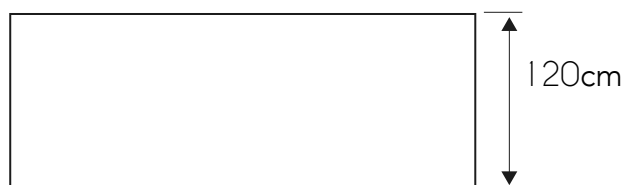

NOOR

COUNTERTOP BASIN /
LAVABO DE APOYO / LAVABO À POSER

FUTUR^{BATH}

ASSEMBLY INSTRUCTIONS

INSTRUCCIONES DE MONTAJE / INSTRUCTIONS DE MONTAGE

1. Installation Drawing / Cotas de instalación / Dimensions d'installation