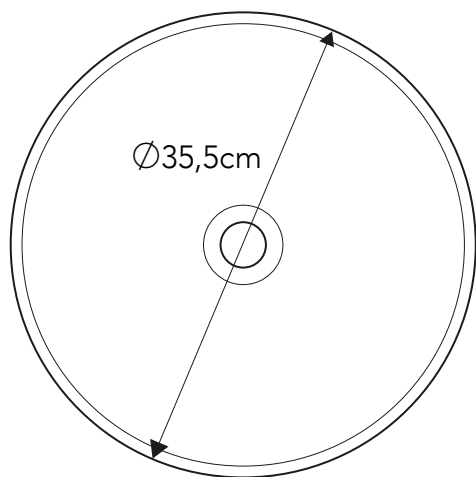

NOOR

COUNTERTOP BASIN /
LAVABO DE APOYO / LAVABO À POSER

FUTUR^{BATH}

ASSEMBLY INSTRUCTIONS

INSTRUCCIONES DE MONTAJE / INSTRUCTIONS DE MONTAGE

1. Installation Drawing / Cotas de instalación / Dimensions d'installation