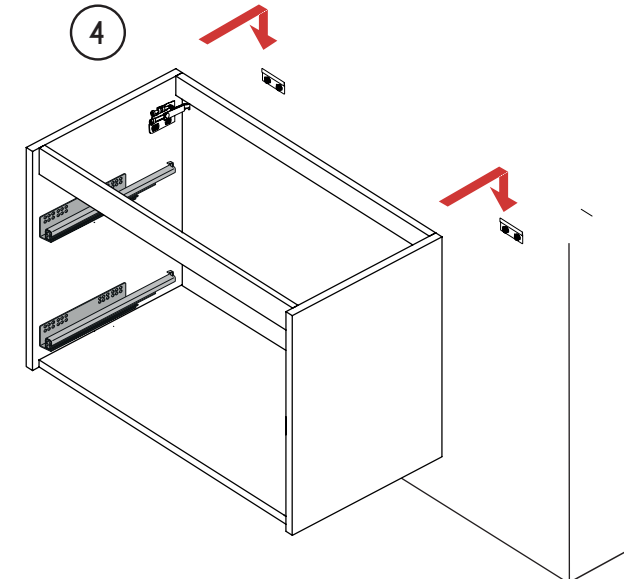

ASSEMBLY INSTRUCTIONS INSTRUCCIONES DE MONTAJE / INSTRUCTIONS DE MONTAGE

1

Recommended height
Altura recomendada
Hauteur recommandée

	H	M	W
	860	740	660
	815	695	640
	730	610	510

mm.

2

Protect the vanity using the packaging cardboard
Proteger el mueble con el cartón del embalaje.
Protéger le meuble avec le carton d'emballage.

3

4

ASSEMBLY INSTRUCTIONS INSTRUCCIONES DE MONTAJE / INSTRUCTIONS DE MONTAGE

ASSEMBLY INSTRUCTIONS INSTRUCCIONES DE MONTAJE / INSTRUCTIONS DE MONTAGE

Installing drawer Insertar el cajón Installer le tiroir

Adjusting front panel, drawer Ajuste del frente de cajón Réglage de la façade du tiroir