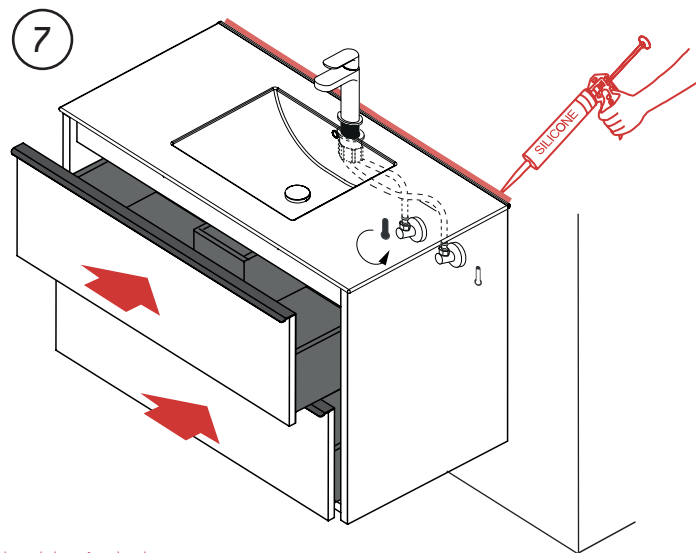

ASSEMBLY INSTRUCTIONS INSTRUCCIONES DE MONTAJE / INSTRUCTIONS DE MONTAGE

1

Recommended height
Altura recomendada
Hauteur recommandée

	H	M	W
	860	740	660
	815	695	640
	730	610	510

mm.

2

Protect the vanity using the packaging cardboard
Proteger el mueble con el cartón del embalaje.
Protéger le meuble avec le carton d'emballage.

3

4

ASSEMBLY INSTRUCTIONS INSTRUCCIONES DE MONTAJE / INSTRUCTIONS DE MONTAGE

ASSEMBLY INSTRUCTIONS INSTRUCCIONES DE MONTAJE / INSTRUCTIONS DE MONTAGE

Installing drawer Insertar el cajón Installer le tiroir

Adjusting front panel, drawer Ajuste del frente de cajón Réglage de la façade du tiroir