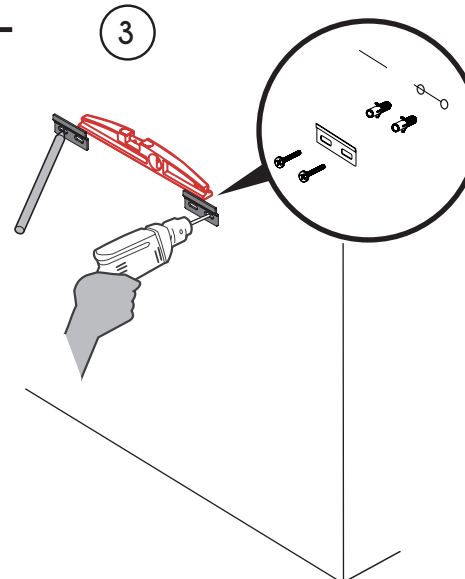

ASSEMBLY INSTRUCTIONS INSTRUCCIONES DE MONTAJE / INSTRUCTIONS DE MONTAGE

1

Recommended height
Altura recomendada
Hauteur recommandée

	H	M	W
	860	740	660
	815	695	640
	730	610	510

mm.

2

Protect the vanity using the packaging cardboard
Proteger el mueble con el cartón del embalaje.
Protéger le meuble avec le carton d'emballage.

3

4

ASSEMBLY INSTRUCTIONS INSTRUCCIONES DE MONTAJE / INSTRUCTIONS DE MONTAGE

ASSEMBLY INSTRUCTIONS INSTRUCCIONES DE MONTAJE / INSTRUCTIONS DE MONTAGE

Installing drawer Insertar el cajón Installer le tiroir