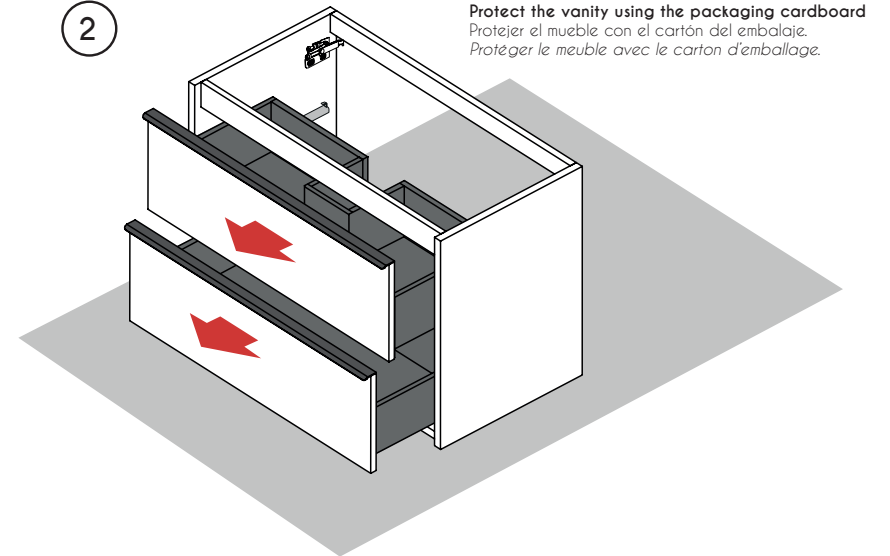

ASSEMBLY INSTRUCTIONS INSTRUCCIONES DE MONTAJE / INSTRUCTIONS DE MONTAGE

1

Recommended height
Altura recomendada
Hauteur recommandée

	H	M	W
	860	740	660
	815	695	640
	730	610	510

mm.

2

Protect the vanity using the packaging cardboard
Proteger el mueble con el cartón del embalaje.
Protéger le meuble avec le carton d'emballage.