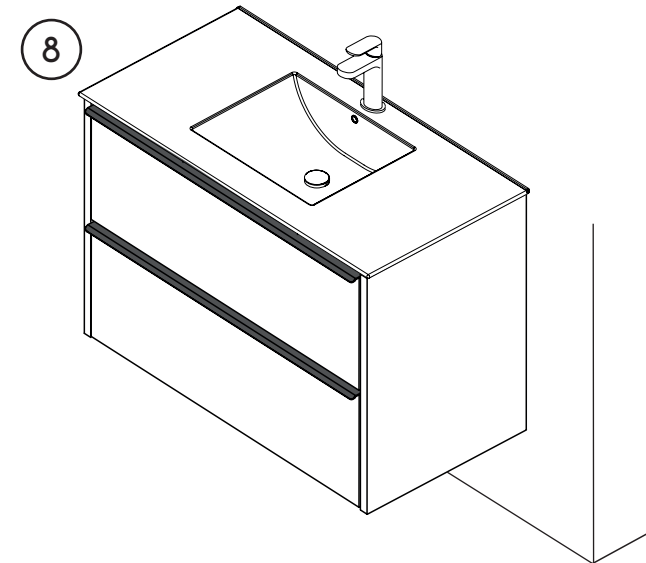

ASSEMBLY INSTRUCTIONS INSTRUCCIONES DE MONTAJE / INSTRUCTIONS DE MONTAGE