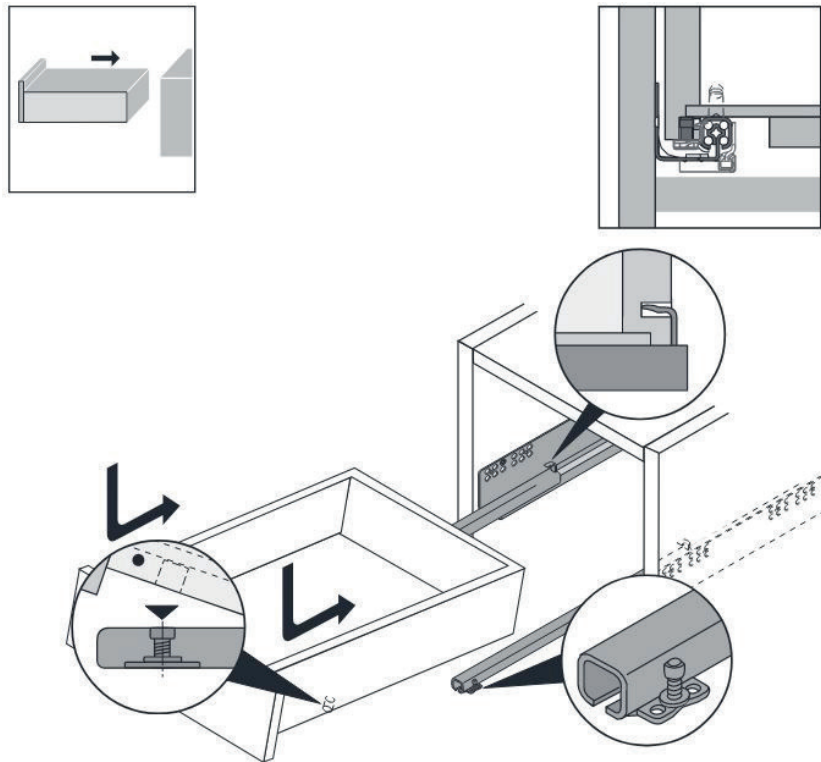

ASSEMBLY INSTRUCTIONS INSTRUCCIONES DE MONTAJE / INSTRUCTIONS DE MONTAGE

1

Recommended height
Altura recomendada
Hauteur recommandée

	H	M	W
	860	740	660
	815	695	640
	730	610	510

mm.

2

Protect the vanity using the packaging cardboard
Proteger el mueble con el cartón del embalaje.
Protéger le meuble avec le carton d'emballage.

3

4

ASSEMBLY INSTRUCTIONS INSTRUCCIONES DE MONTAJE / INSTRUCTIONS DE MONTAGE

ASSEMBLY INSTRUCTIONS INSTRUCCIONES DE MONTAJE / INSTRUCTIONS DE MONTAGE

Installing drawer Insertar el cajón Installer le tiroir

Adjusting front panel, drawer Ajuste del frente de cajón Réglage de la façade du tiroir