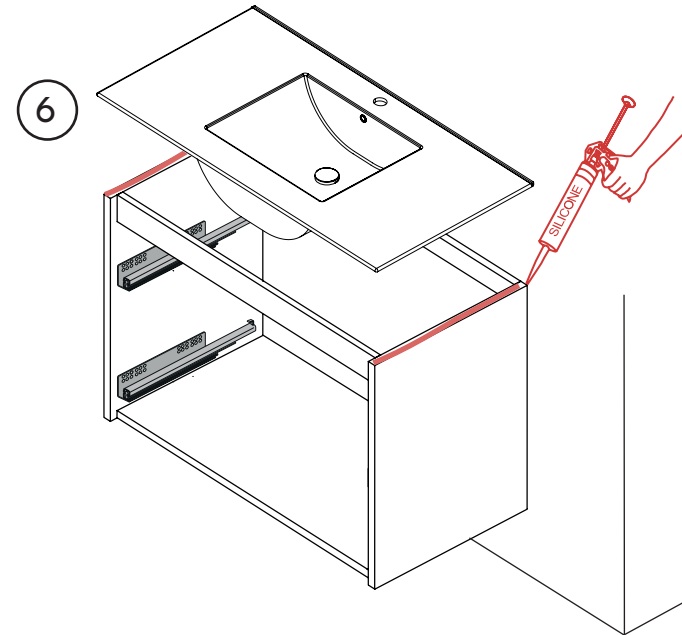

ASSEMBLY INSTRUCTIONS INSTRUCCIONES DE MONTAJE / INSTRUCTIONS DE MONTAGE

1

Recommended height
Altura recomendada
Hauteur recommandée

	H	M	W
	860	740	660
	815	695	640
	730	610	510

mm.

2

Protect the vanity using the packaging cardboard
Proteger el mueble con el cartón del embalaje.
Protéger le meuble avec le carton d'emballage.

3

4

ASSEMBLY INSTRUCTIONS INSTRUCCIONES DE MONTAJE / INSTRUCTIONS DE MONTAGE

ASSEMBLY INSTRUCTIONS INSTRUCCIONES DE MONTAJE / INSTRUCTIONS DE MONTAGE

Installing drawer Insertar el cajón Installer le tiroir

Adjusting front panel, drawer Ajuste del frente de cajón Réglage de la façade du tiroir