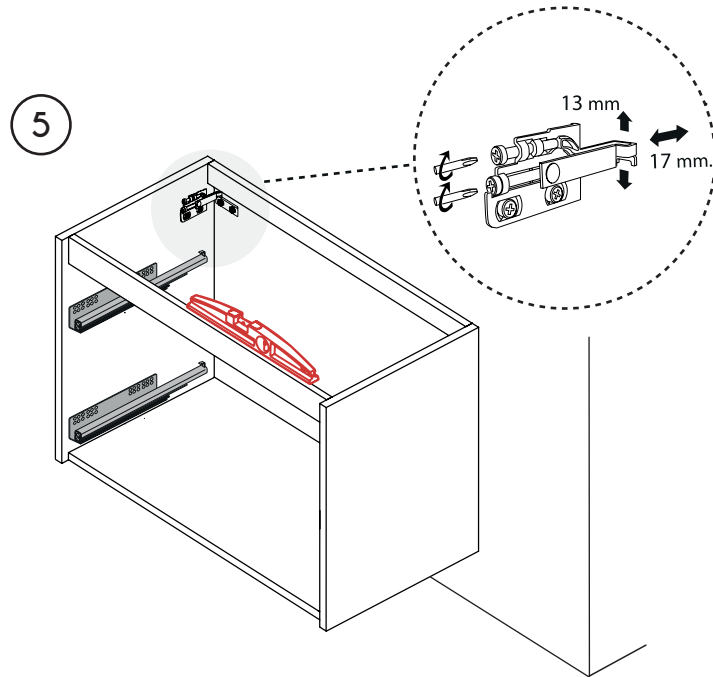

ASSEMBLY INSTRUCTIONS INSTRUCCIONES DE MONTAJE / INSTRUCTIONS DE MONTAGE

1

Recommended height
Altura recomendada
Hauteur recommandée

	H	M	W
	860	740	660
	815	695	640
	730	610	510

mm.

2

Protect the vanity using the packaging cardboard
Proteger el mueble con el cartón del embalaje.
Protéger le meuble avec le carton d'emballage.

3

4

ASSEMBLY INSTRUCTIONS INSTRUCCIONES DE MONTAJE / INSTRUCTIONS DE MONTAGE

ASSEMBLY INSTRUCTIONS INSTRUCCIONES DE MONTAJE / INSTRUCTIONS DE MONTAGE

Installing drawer Insertar el cajón Installer le tiroir

Adjusting front panel, drawer Ajuste del frente de cajón Réglage de la façade du tiroir