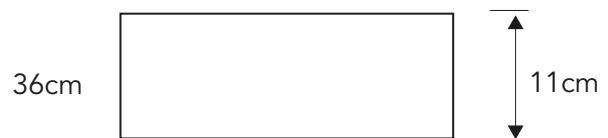

JADE

COUNTERTOP BASIN /
LAVABO DE APOYO / LAVABO À POSER

FUTUR^{BATH}

ASSEMBLY INSTRUCTIONS INSTRUCCIONES DE MONTAJE / INSTRUCTIONS DE MONTAGE

1. Installation Drawing / Cotas de instalación / Dimensions d'installation