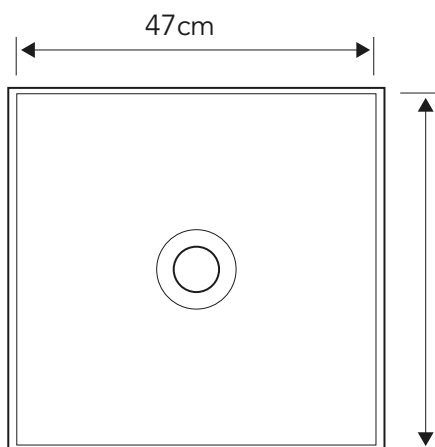

JADE

COUNTERTOP BASIN /
LAVABO DE APOYO / LAVABO À POSER

FUTUR^{BATH}

ASSEMBLY INSTRUCTIONS INSTRUCCIONES DE MONTAJE / INSTRUCTIONS DE MONTAGE

1. Installation Drawing / Cotas de instalación / Dimensions d'installation