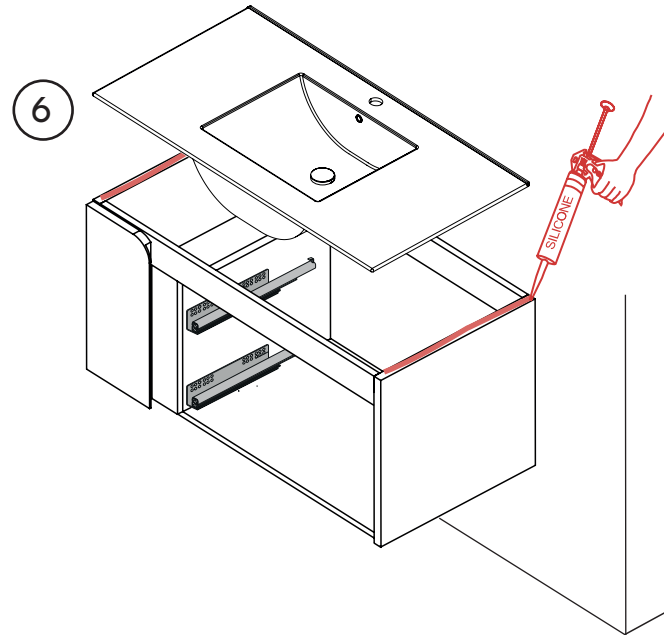

ASSEMBLY INSTRUCTIONS INSTRUCCIONES DE MONTAJE / INSTRUCTIONS DE MONTAGE

1

Recommended height
Altura recomendada
Hauteur recommandée

	H	M	W
	860	740	660
	815	695	640
	730	610	510

mm.

2

Protect the vanity using the packaging cardboard
Proteger el mueble con el cartón del embalaje.
Protéger le meuble avec le carton d'emballage.

3

4

ASSEMBLY INSTRUCTIONS INSTRUCCIONES DE MONTAJE / INSTRUCTIONS DE MONTAGE

ASSEMBLY INSTRUCTIONS

INSTRUCCIONES DE MONTAJE / INSTRUCTIONS DE MONTAGE

Removing drawer Extraer el cajón Retirer le tiroir

Installing drawer Insertar el cajón Installer le tiroir