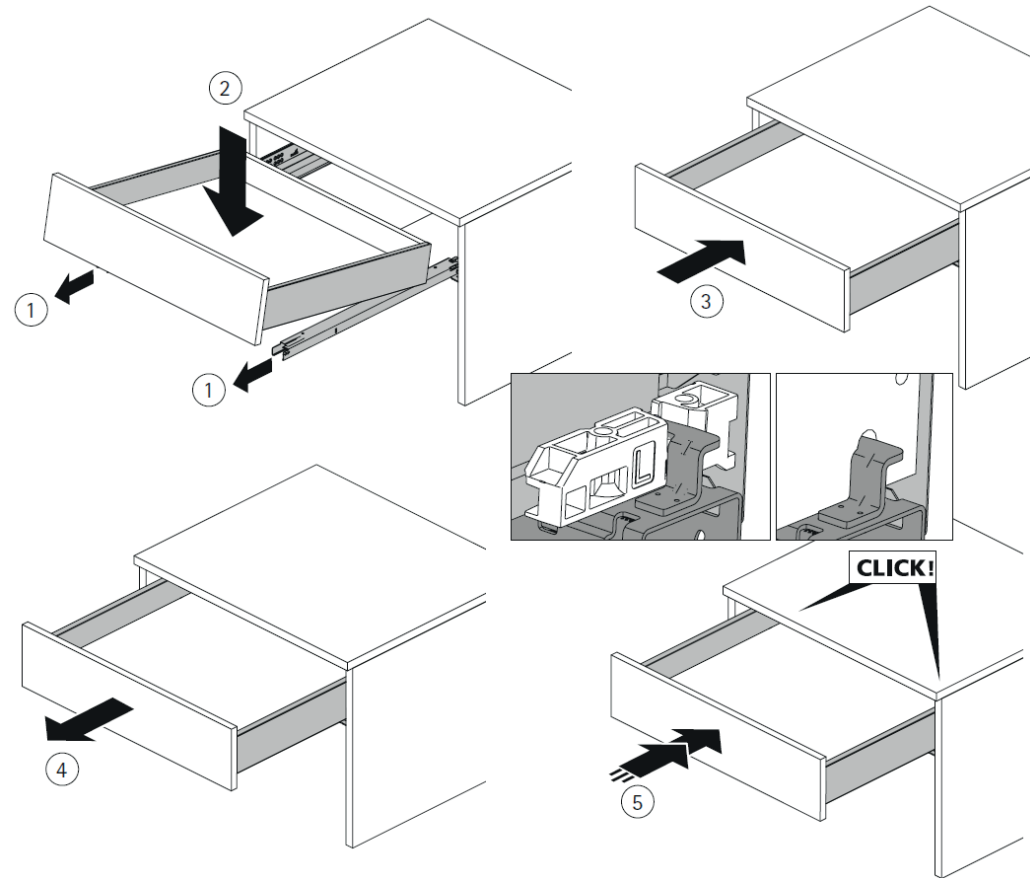

ASSEMBLY INSTRUCTIONS INSTRUCCIONES DE MONTAJE / INSTRUCTIONS DE MONTAGE

1

Recommended height
Altura recomendada
Hauteur recommandée

	H	M	W
	860	740	660
	815	695	640
	730	610	510

mm.

2

Protect the vanity using the packaging cardboard
Proteger el mueble con el cartón del embalaje.
Protéger le meuble avec le carton d'emballage.

3

4

ASSEMBLY INSTRUCTIONS INSTRUCCIONES DE MONTAJE / INSTRUCTIONS DE MONTAGE

ASSEMBLY INSTRUCTIONS

INSTRUCCIONES DE MONTAJE / INSTRUCTIONS DE MONTAGE

Removing drawer Extraer el cajón Retirer le tiroir

Installing drawer Insertar el cajón Installer le tiroir

ASSEMBLY INSTRUCTIONS INSTRUCCIONES DE MONTAJE / INSTRUCTIONS DE MONTAGE

Adjusting front panel

Ajuste del frente de cajón

Réglage de la façade du tiroir

Removing front panel

Extraer frente de cajón

Retirer la façade du tiroir