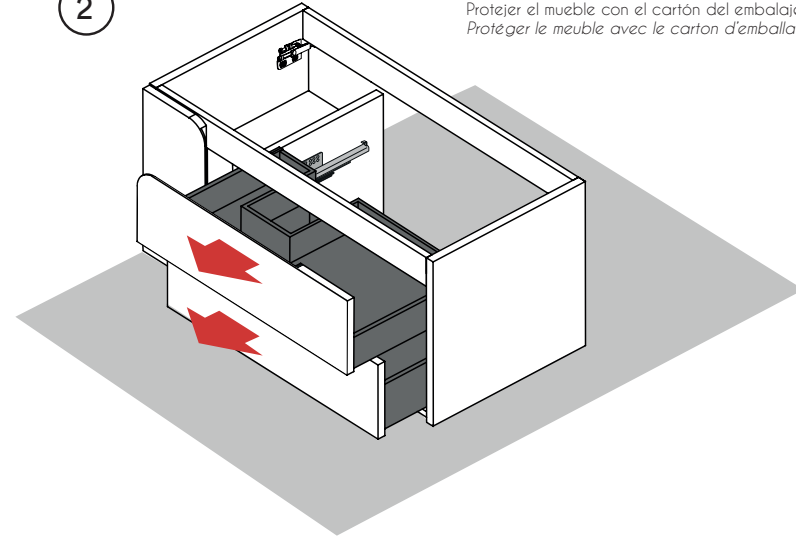

ASSEMBLY INSTRUCTIONS INSTRUCCIONES DE MONTAJE / INSTRUCTIONS DE MONTAGE

1

Recommended height
Altura recomendada
Hauteur recommandée

	H	M	W
	860	740	660
	815	695	640
	730	610	510

mm.

2

Protect the vanity using the packaging cardboard
Proteger el mueble con el cartón del embalaje.
Protéger le meuble avec le carton d'emballage.

3

4

ASSEMBLY INSTRUCTIONS INSTRUCCIONES DE MONTAJE / INSTRUCTIONS DE MONTAGE

ASSEMBLY INSTRUCTIONS

INSTRUCCIONES DE MONTAJE / INSTRUCTIONS DE MONTAGE

Removing drawer Extraer el cajón Retirer le tiroir

Installing drawer Insertar el cajón Installer le tiroir