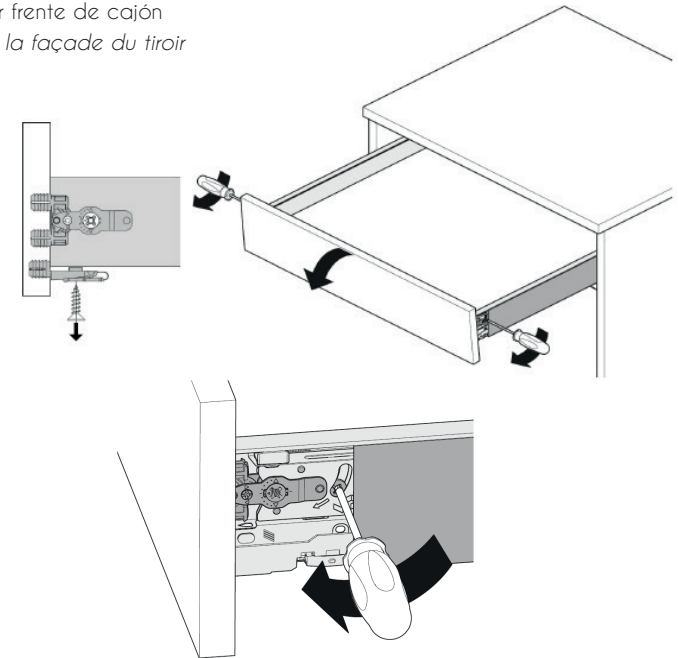

ASSEMBLY INSTRUCTIONS INSTRUCCIONES DE MONTAJE / INSTRUCTIONS DE MONTAGE

1

Recommended height
Altura recomendada
Hauteur recommandée

	H	M	W
	860	740	660
	815	695	640
	730	610	510

mm.

2

Protect the vanity using the packaging cardboard
Proteger el mueble con el cartón del embalaje.
Protéger le meuble avec le carton d'emballage.

3

4

ASSEMBLY INSTRUCTIONS INSTRUCCIONES DE MONTAJE / INSTRUCTIONS DE MONTAGE

ASSEMBLY INSTRUCTIONS

INSTRUCCIONES DE MONTAJE / INSTRUCTIONS DE MONTAGE

Removing drawer Extraer el cajón Retirer le tiroir

Installing drawer Insertar el cajón Installer le tiroir

ASSEMBLY INSTRUCTIONS INSTRUCCIONES DE MONTAJE / INSTRUCTIONS DE MONTAGE

Adjusting front panel

Ajuste del frente de cajón

Réglage de la façade du tiroir

Removing front panel

Extraer frente de cajón

Retirer la façade du tiroir

Installing front panel

Insertar frente de cajón

Installer la façade du tiroir