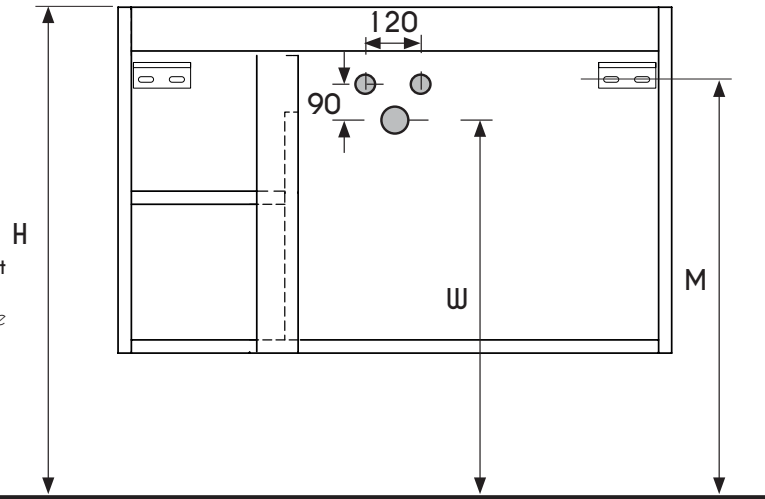

ASSEMBLY INSTRUCTIONS INSTRUCCIONES DE MONTAJE / INSTRUCTIONS DE MONTAGE

1

Recommended height
Altura recomendada
Hauteur recommandée

	H	M	W
	860	740	660
	815	695	640
	730	610	510

mm.

2

Protect the vanity using the packaging cardboard
Proteger el mueble con el cartón del embalaje.
Protéger le meuble avec le carton d'emballage.

3

4

ASSEMBLY INSTRUCTIONS INSTRUCCIONES DE MONTAJE / INSTRUCTIONS DE MONTAGE

ASSEMBLY INSTRUCTIONS

INSTRUCCIONES DE MONTAJE / INSTRUCTIONS DE MONTAGE

Removing drawer Extraer el cajón Retirer le tiroir

Installing drawer Insertar el cajón Installer le tiroir