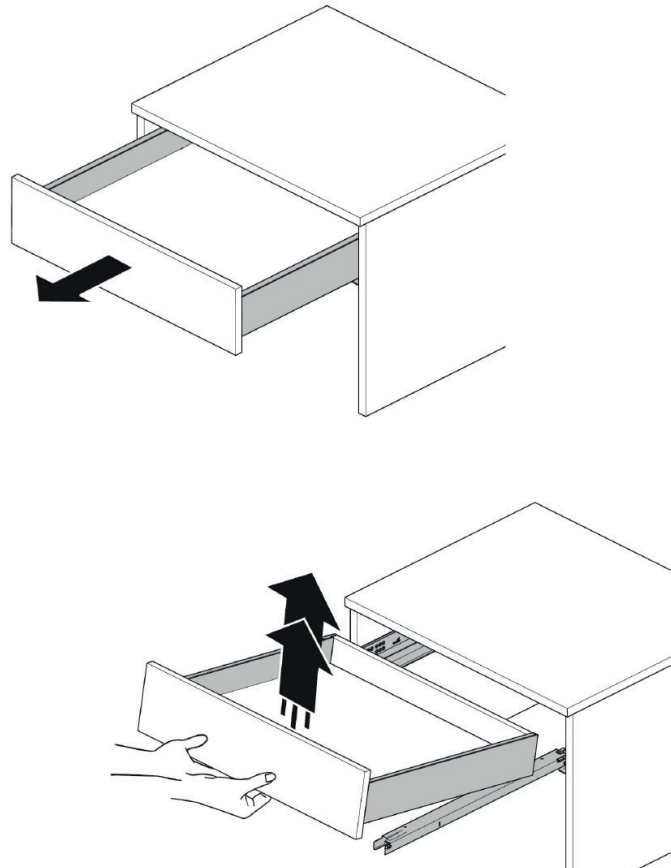

ASSEMBLY INSTRUCTIONS INSTRUCCIONES DE MONTAJE / INSTRUCTIONS DE MONTAGE

1

Recommended height
Altura recomendada
Hauteur recommandée

	H	M	W
	860	740	660
	815	695	640
	730	610	510

mm.

2

Protect the vanity using the packaging cardboard
Proteger el mueble con el cartón del embalaje.
Protéger le meuble avec le carton d'emballage.

3

4

ASSEMBLY INSTRUCTIONS INSTRUCCIONES DE MONTAJE / INSTRUCTIONS DE MONTAGE

ASSEMBLY INSTRUCTIONS

INSTRUCCIONES DE MONTAJE / INSTRUCTIONS DE MONTAGE

Removing drawer Extraer el cajón Retirer le tiroir

Installing drawer Insertar el cajón Installer le tiroir

ASSEMBLY INSTRUCTIONS INSTRUCCIONES DE MONTAJE / INSTRUCTIONS DE MONTAGE

Adjusting front panel

Ajuste del frente de cajón

Réglage de la façade du tiroir

Removing front panel

Extraer frente de cajón

Retirer la façade du tiroir

Installing front panel

Insertar frente de cajón

Installer la façade du tiroir