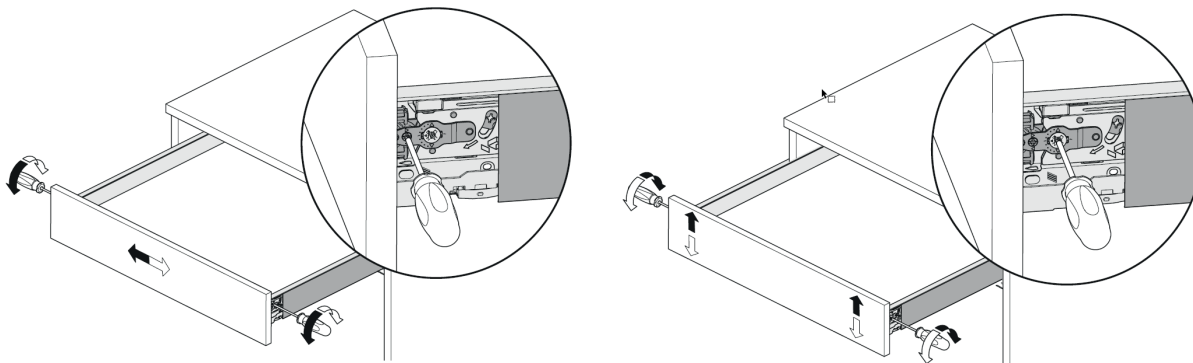

ASSEMBLY INSTRUCTIONS INSTRUCCIONES DE MONTAJE / INSTRUCTIONS DE MONTAGE

1

Recommended height
Altura recomendada
Hauteur recommandée

	H	M	W
	860	740	660
	815	695	640
	730	610	510

mm.

2

Protect the vanity using the packaging cardboard
Proteger el mueble con el cartón del embalaje.
Protéger le meuble avec le carton d'emballage.

3

4

ASSEMBLY INSTRUCTIONS INSTRUCCIONES DE MONTAJE / INSTRUCTIONS DE MONTAGE

ASSEMBLY INSTRUCTIONS

INSTRUCCIONES DE MONTAJE / INSTRUCTIONS DE MONTAGE

Removing drawer Extraer el cajón Retirer le tiroir

Installing drawer Insertar el cajón Installer le tiroir

ASSEMBLY INSTRUCTIONS INSTRUCCIONES DE MONTAJE / INSTRUCTIONS DE MONTAGE

Adjusting front panel

Ajuste del frente de cajón

Réglage de la façade du tiroir

Removing front panel

Extraer frente de cajón

Retirer la façade du tiroir