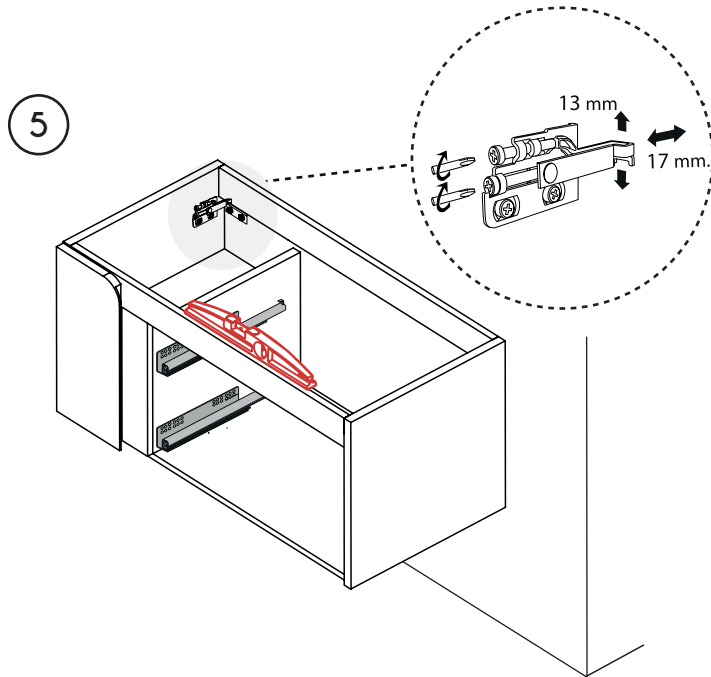

ASSEMBLY INSTRUCTIONS INSTRUCCIONES DE MONTAJE / INSTRUCTIONS DE MONTAGE

1

Recommended height
Altura recomendada
Hauteur recommandée

	H	M	W
	860	740	660
	815	695	640
	730	610	510

mm.

2

Protect the vanity using the packaging cardboard
Proteger el mueble con el cartón del embalaje.
Protéger le meuble avec le carton d'emballage.

3

4

ASSEMBLY INSTRUCTIONS INSTRUCCIONES DE MONTAJE / INSTRUCTIONS DE MONTAGE

ASSEMBLY INSTRUCTIONS

INSTRUCCIONES DE MONTAJE / INSTRUCTIONS DE MONTAGE

Removing drawer Extraer el cajón Retirer le tiroir

Installing drawer Insertar el cajón Installer le tiroir

ASSEMBLY INSTRUCTIONS INSTRUCCIONES DE MONTAJE / INSTRUCTIONS DE MONTAGE

Adjusting front panel

Ajuste del frente de cajón

Réglage de la façade du tiroir

Removing front panel

Extraer frente de cajón

Retirer la façade du tiroir