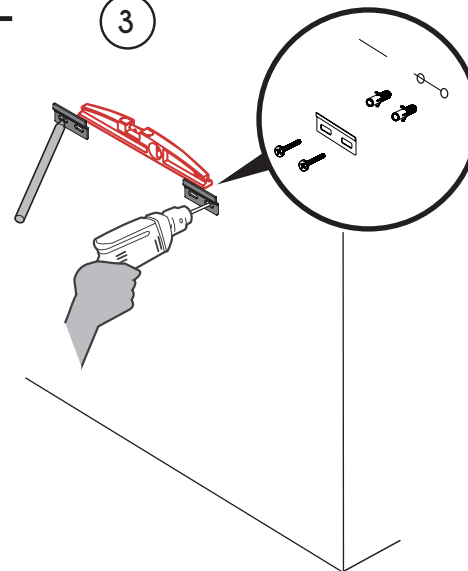

ASSEMBLY INSTRUCTIONS INSTRUCCIONES DE MONTAJE / INSTRUCTIONS DE MONTAGE

1

Recommended height
Altura recomendada
Hauteur recommandée

	H	M	W
	860	740	660
	815	695	640
	730	610	510

mm.

2

Protect the vanity using the packaging cardboard
Proteger el mueble con el cartón del embalaje.
Protéger le meuble avec le carton d'emballage.

3

4

ASSEMBLY INSTRUCTIONS INSTRUCCIONES DE MONTAJE / INSTRUCTIONS DE MONTAGE

ASSEMBLY INSTRUCTIONS

INSTRUCCIONES DE MONTAJE / INSTRUCTIONS DE MONTAGE

Removing drawer Extraer el cajón Retirer le tiroir

Installing drawer Insertar el cajón Installer le tiroir