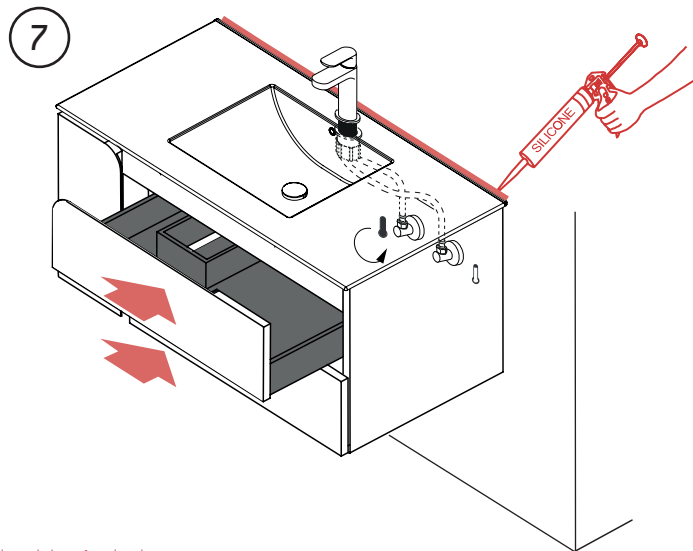

ASSEMBLY INSTRUCTIONS INSTRUCCIONES DE MONTAJE / INSTRUCTIONS DE MONTAGE

1

Recommended height
Altura recomendada
Hauteur recommandée

	H	M	W
	860	740	660
	815	695	640
	730	610	510

mm.

2

Protect the vanity using the packaging cardboard
Proteger el mueble con el cartón del embalaje.
Protéger le meuble avec le carton d'emballage.

3

4

ASSEMBLY INSTRUCTIONS INSTRUCCIONES DE MONTAJE / INSTRUCTIONS DE MONTAGE

ASSEMBLY INSTRUCTIONS

INSTRUCCIONES DE MONTAJE / INSTRUCTIONS DE MONTAGE

Removing drawer Extraer el cajón Retirer le tiroir

Installing drawer Insertar el cajón Installer le tiroir