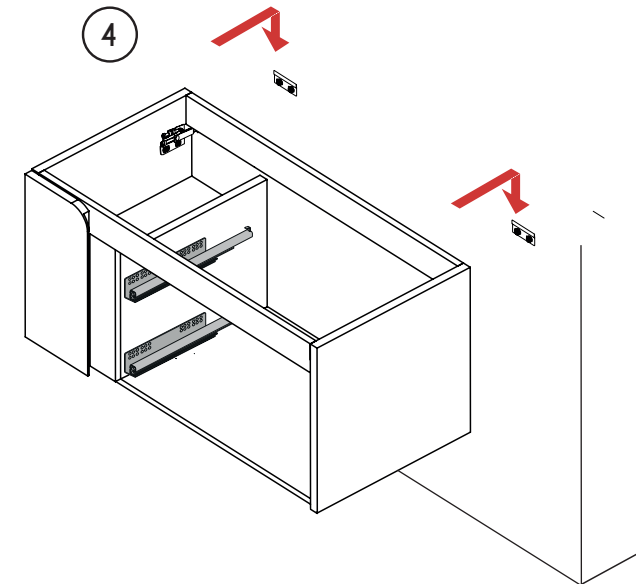

ASSEMBLY INSTRUCTIONS INSTRUCCIONES DE MONTAJE / INSTRUCTIONS DE MONTAGE

1

Recommended height
Altura recomendada
Hauteur recommandée

	H	M	W
	860	740	660
	815	695	640
	730	610	510

mm.

2

Protect the vanity using the packaging cardboard
Proteger el mueble con el cartón del embalaje.
Protéger le meuble avec le carton d'emballage.

3

4

ASSEMBLY INSTRUCTIONS INSTRUCCIONES DE MONTAJE / INSTRUCTIONS DE MONTAGE

ASSEMBLY INSTRUCTIONS

INSTRUCCIONES DE MONTAJE / INSTRUCTIONS DE MONTAGE

Removing drawer Extraer el cajón Retirer le tiroir

Installing drawer Insertar el cajón Installer le tiroir