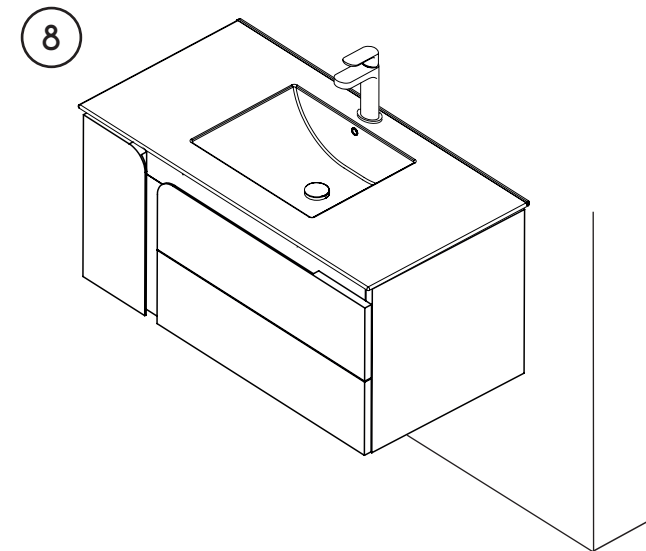

ASSEMBLY INSTRUCTIONS INSTRUCCIONES DE MONTAJE / INSTRUCTIONS DE MONTAGE