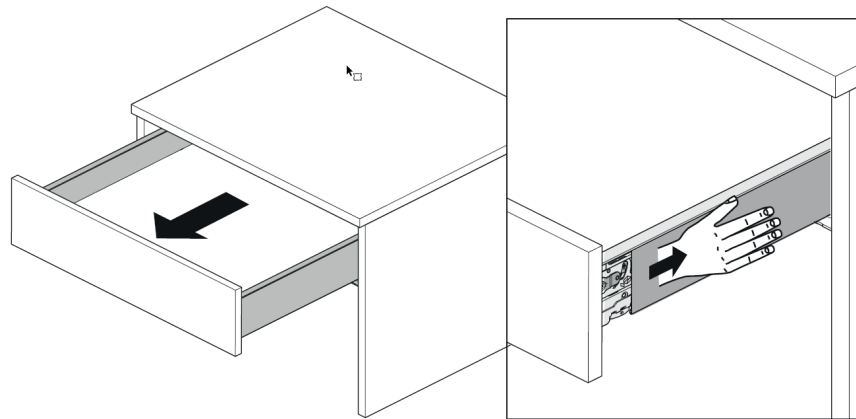

Adjusting front panel

Ajuste del frente de cajón

Réglage de la façade du tiroir