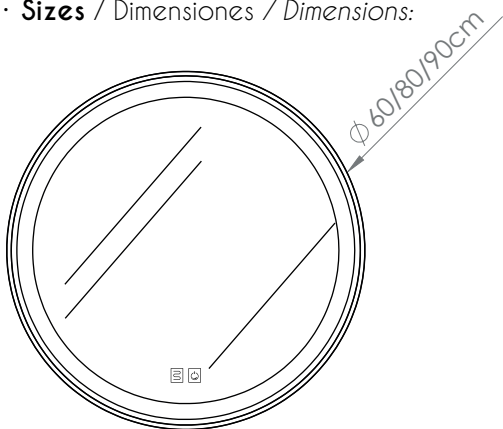

DATA SHEET / FICHA TÉCNICA / FICHE TECHNIQUE

FEATURES / CARACTERÍSTICAS / CARACTÉRISTIQUES

· **Description / Descripción / Description:**

LED framed wall mirror.
On and anti-fog sensors.
Measures: Ø60/80/90x3cm.
Light type: Warm (4000°K).
Mirror material: 3mm glass.
Frame material: Aluminum.
Manufacturing: Spanish.

Espejo LED con marco de aluminio.
Sensores encendido y antivaho.
Medidas: Ø60/80/90x3cm.
Tipo de luz: Cálida (4000°K)
Protección: IP44.
Material espejo: Cristal 3mm.
Material marco: Aluminio.
Fabricación: Española.

Miroir LED avec cadre en aluminium.
Capteurs d'allumage et d'antibuée.
Mesures: Ø60/80/90x80x3cm.
Type de lumière : Chaude (4000°K)
Protection : IP44.
Matériau du miroir: verre de 3 mm.
Matériau du cadre : aluminium.
Fabrication : Espagnol.

· **Specifications / Especificaciones / Spécifications:**

Size / Dimension	Power / Puissance	Lum / Lum.
Ø60 cm	16 w	1000 lm
Ø80 cm	22 w	1400 lm
Ø90cm	25 w	1600 lm

· **Sizes / Dimensiones / Dimensions:**