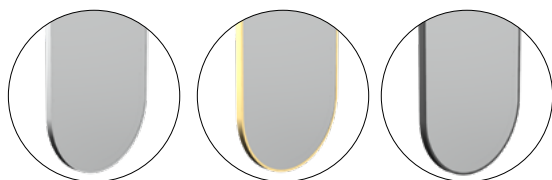

LUNA DECO OVAL

MIRROR /
ESPEJO /
MIROIR

FUTUR
BATH

DATA SHEET / FICHA TÉCNICA / FICHE TECHNIQUE

FEATURES / CARACTERÍSTICAS / CARACTÉRISTIQUES

· Description / Descripción / Description:

Mirror with metallic frame.

Manufacture: Spanish

Espejo con marco metálico marco.

Fabricación: Española

Miroir avec cadre en métal.

Fabrication : espagnole

· Finishes / Acabados / finitions:

Chrome

Cromo
Chrome

Brushed gold

Oro cepillado
Or brossé

Matt black

Negro mate
Noir mat

· Sizes / Dimensiones / Dimensions:

· Profile / Perfil / profil: