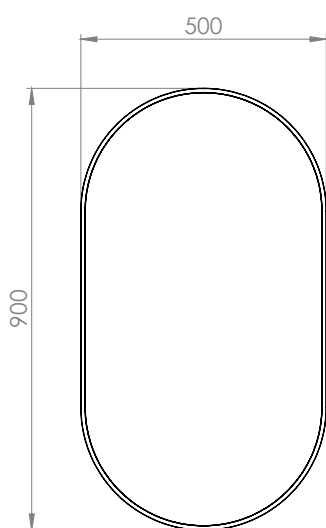

LUNA DECO OVAL

MIRROR /
ESPEJO /
MIROIR

FUTUR
BATH

DATA SHEET / FICHA TÉCNICA / FICHE TECHNIQUE

FEATURES / CARACTERÍSTICAS / CARACTÉRISTIQUES

· Description / Descripción / Description:

Mirror with metallic frame.

Manufacture: Spanish

Espejo con marco metálico marco.

Fabricación: Española

Miroir avec cadre en métal.

Fabrication : espagnole

· Finishes / Acabados / finitions:

Chrome

Cromo
Chrome

Brushed gold

Oro cepillado
Or brossé

Matt black

Negro mate
Noir mat

· Sizes / Dimensiones / Dimensions:

· Profile / Perfil / profil: