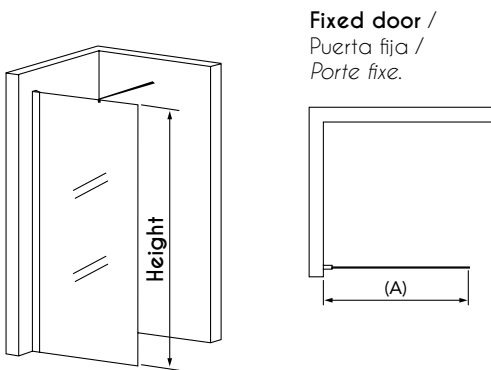

DATA SHEET / FICHA TÉCNICA / FICHE TECHNIQUE

FEATURES / CARACTERÍSTICAS / CARACTÉRISTIQUES

· **Description / Descripción / Description:**

Fixed panel. Safety glass 8 mm. Transparent. Reversible.
Chrome or Black Aluminum Profile. 2 cm expansion unevenness
corrector.
Anti-limescale surface, Easy clean.
Includes adjustable stabilizer bar by cutting max. 120cm included.

Panel fijo. Cristal de seguridad 8 mm. Transparente. Reversible.
Perfil en Aluminio Cromo ó Negro. Expansión 2 cm corrector desnivel
Superficie antical, Easy clean.
Incluye barra estabilizadora regulable mediante corte máx. 120cm
incluida.

Panneau fixe. Verre de sécurité 8 mm. Transparent. Réversible.
Profil en aluminium chromé ou noir. Correcteur d'inégalités d'expansion
de 2 cm.
Surface anti-calcaire, facile à nettoyer.
Comprend une barre stabilisatrice réglable en coupant max. 120cm
inclus

· **Technical Dawing / Plano Técnico / Dessin Technique:**