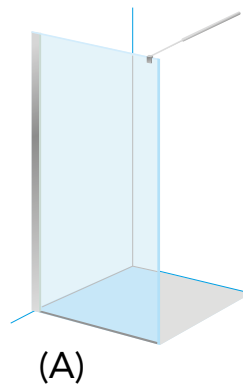

Size	Height	Range (A)
70cm	200cm	66,5 - 68cm
80cm	200cm	76,5 - 78cm
90cm	200cm	86,5 - 88cm
100cm	200cm	96,5 - 98cm
120cm	200cm	116,5 - 118cm
140cm	200cm	136,5 - 138cm