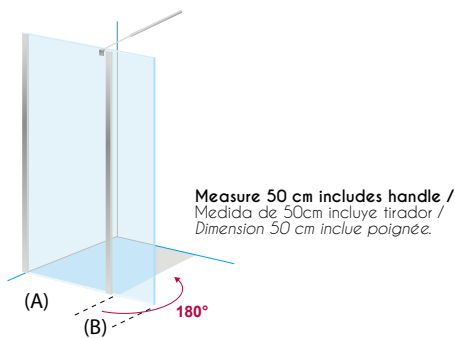

· **Technical Dawing / Plano Técnico / Dessin Technique:**

1) Chrome folding door to screen /

Puerta abatible a mampara cromo /

Porte rabattable chrome a pare-douche chrome

2) Chrome folding door to wall /

Puerta abatible a pared cromo /

Porte rabattable a mur chrome.

(A)

Size	Height	Range (A)
70cm	200cm	66,5 - 68cm
80cm	200cm	76,5 - 78cm
90cm	200cm	86,5 - 88cm
100cm	200cm	96,5 - 98cm
120cm	200cm	116,5 - 118cm
140cm	200cm	136,5 - 138cm

(B)

Size	Height
25cm	200cm
40cm	200cm
50cm	200cm

(C)

Size	Height	Range (A)
70cm	200cm	66,5 - 68cm
80cm	200cm	76,5 - 78cm
90cm	200cm	86,5 - 88cm
100cm	200cm	96,5 - 98cm
120cm	200cm	116,5 - 118cm

Chrome / Cromo / Chrome.
Black / Negro / Noir.