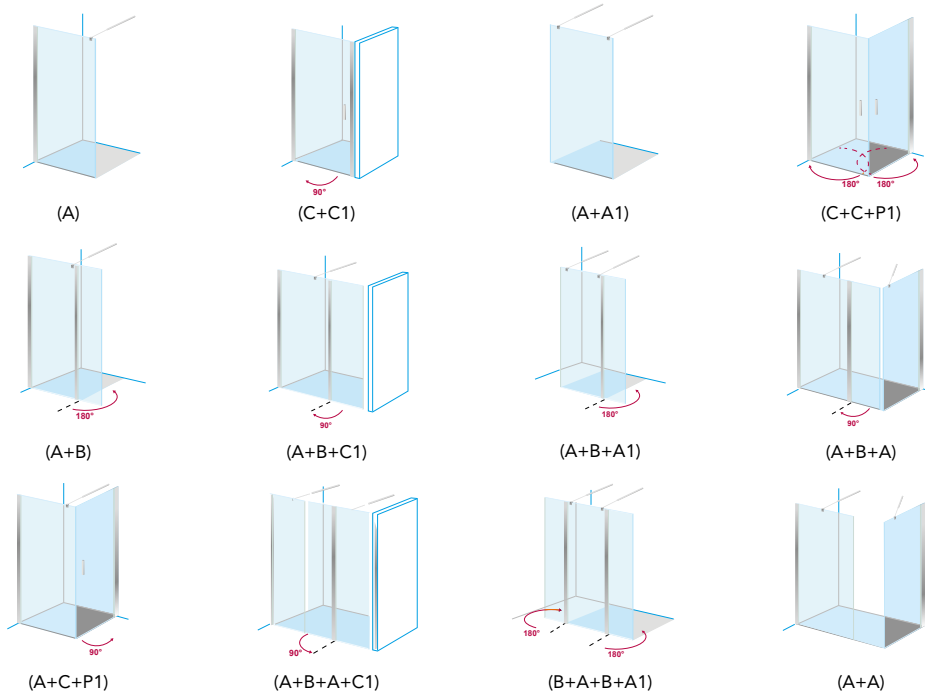

DATA SHEET / FICHA TÉCNICA / FICHE TECHNIQUE

FEATURES / CARACTERÍSTICAS / CARACTÉRISTIQUES

· Compositions / Composiciones / Compositions: