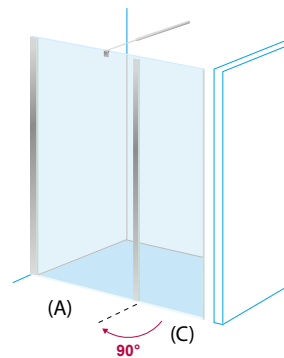

Verre de sécurité 8 mm. Transparent. Réversible.

Profil en aluminium chromé ou noir. Correcteur d'inégalités d'expansion de 2 cm.

Surface anti-calcaire, facile à nettoyer.

Comprend une barre stabilisatrice réglable en coupant max. 120cm inclus

· **Technical Dawing / Plano Técnico / Dessin Technique:**

1) Chrome folding door to screen /

Puerta abatible a mampara cromo /

Porte rabattable chrome a pare-douche chrome

2) Chrome folding door to wall /

Puerta abatible a pared cromo /

Porte rabattable a mur chrome.

(A)

Size	Height	Range (A)
70cm	200cm	66,5 - 68cm
80cm	200cm	76,5 - 78cm
90cm	200cm	86,5 - 88cm
100cm	200cm	96,5 - 98cm
120cm	200cm	116,5 - 118cm
140cm	200cm	136,5 - 138cm

(B)

Size	Height
25cm	200cm
40cm	200cm
50cm	200cm

(C)

Size	Height	Range (A)
70cm	200cm	66,5 - 68cm
80cm	200cm	76,5 - 78cm
90cm	200cm	86,5 - 88cm
100cm	200cm	96,5 - 98cm
120cm	200cm	116,5 - 118cm

Chrome / Cromo / Chrome.
Black / Negro / Noir.