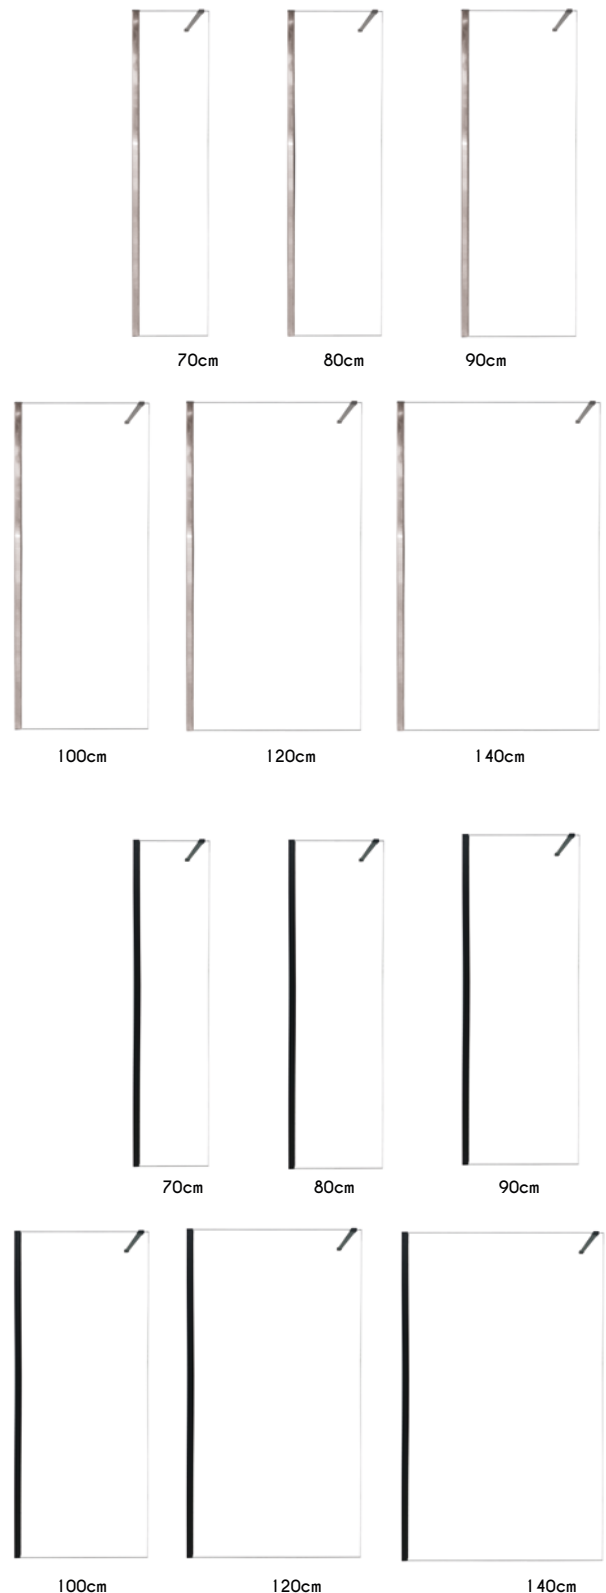

DATA SHEET / FICHA TÉCNICA / FICHE TECHNIQUE

FEATURES / CARACTERÍSTICAS / CARACTÉRISTIQUES

· **Description / Descripción / Description:**

Fixed panel. Safety glass 8 mm. Transparent. Reversible.
Chrome or Black Aluminum Profile. 2 cm expansion unevenness
corrector.
Anti-limescale surface, Easy clean.
Includes adjustable stabilizer bar by cutting max. 120cm included.

Panel fijo. Cristal de seguridad 8 mm. Transparente. Reversible.
Perfil en Aluminio Cromo ó Negro. Expansión 2 cm corrector desnivel
Superficie antical, Easy clean.
Incluye barra estabilizadora regulable mediante corte máx. 120cm
incluida.

· **Technical Dawing / Plano Técnico / Dessin Technique:**

Size	Height	Range (A)
70cm	200cm	66,5 - 68cm
80cm	200cm	76,5 - 78cm
90cm	200cm	86,5 - 88cm
100cm	200cm	96,5 - 98cm
120cm	200cm	116,5 - 118cm
140cm	200cm	136,5 - 138cm

(B)

Size	Height
25cm	200cm
40cm	200cm
50cm	200cm

(C)

Size	Height	Range (A)
70cm	200cm	66,5 - 68cm
80cm	200cm	76,5 - 78cm
90cm	200cm	86,5 - 88cm
100cm	200cm	96,5 - 98cm
120cm	200cm	116,5 - 118cm

Chrome / Cromo / Chrome.
Black / Negro / Noir.