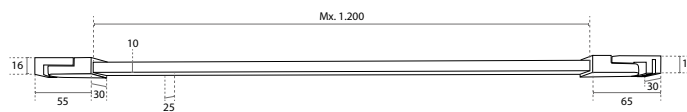

Puerta abatible a pared cromo /

Porte rabattable a mur chrome.

(A)

Size	Height	Range (A)
70cm	200cm	66,5 - 68cm
80cm	200cm	76,5 - 78cm
90cm	200cm	86,5 - 88cm
100cm	200cm	96,5 - 98cm
120cm	200cm	116,5 - 118cm
140cm	200cm	136,5 - 138cm

(B)

Size	Height
25cm	200cm
40cm	200cm
50cm	200cm

(C)

Size	Height	Range (A)
70cm	200cm	66,5 - 68cm
80cm	200cm	76,5 - 78cm
90cm	200cm	86,5 - 88cm
100cm	200cm	96,5 - 98cm
120cm	200cm	116,5 - 118cm

Chrome / Cromo / Chrome.
Black / Negro / Noir.

Front support / Frontal de soporte / Avant du support.

Support wall anchor / Anclaje a pared de soporte / Ancrage au mur du support.

Wall profile C1 / Perfil de pared C1 / Profil du mur C1

Chrome / Cromo / Chrome.

Black / Negro / Noir.

P1 angle closing magnetic rubber / Goma magnética de cierre en ángulo P1 / Caoutchouc magnétique à fermeture d'angle P1.

Transparent / Transparente / Transparent.

Black / Negro / Noir.