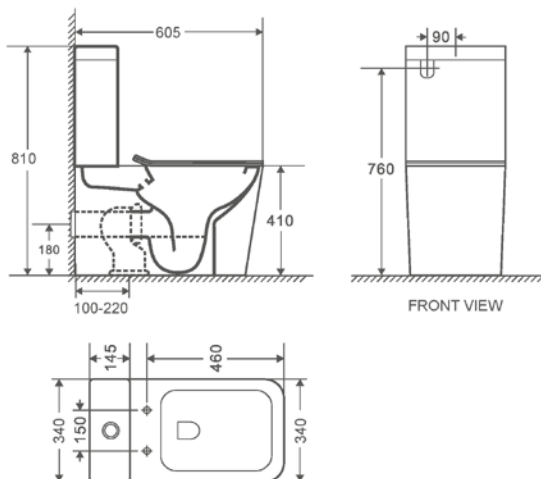

DATA SHEET / FICHA TÉCNICA / FICHE TECHNIQUE

FEATURES / CARACTERÍSTICAS / CARACTÉRISTIQUES

· Description / Descripción / Description:

605x340x810 mm
Compact back to wall.
Rimless, Two-piece toilet.
3/6 l. double flush.
Dual output. Pipe connector included.
P-trap: 180mm.
Lower left/right water.
Soft-close UF thermotur seat and cover included.
Easy release seat and cover.

605x340x810 mm
Compacto a Pared.
Rimless. Inodoro de dos piezas.
3/6 l. doble descarga.
Salida dual. Desagüe conexión flexible incluido. P-Trap: 180 mm.
Entrada de agua inferior izquierda/derecha.
Asiento y tapa de termotur UF de cierre suave incluidos
Asiento y tapa de fácil liberación.

605x340x810 mm
Toilettes compact dos au mur.
WC sans bride de rinçage 2 pièces
3/6 l. double chasse.
Double sortie. Raccord de tuyau inclus.
Évacuation horizontale: 180 mm
Baisser l'eau gauche/droite.
Siège et couvercle de fermeture en amortisseur en thermotur UF inclus
Siège de libération rapide et couvercle

DATA SHEET / FICHA TÉCNICA / FICHE TECHNIQUE

FEATURES / CARACTERÍSTICAS / CARACTÉRISTIQUES

· **Description** / Descripción / *Description*:

545x360x410 mm
Floor standing bidet.

545x360x410 mm
Bidé a suelo.