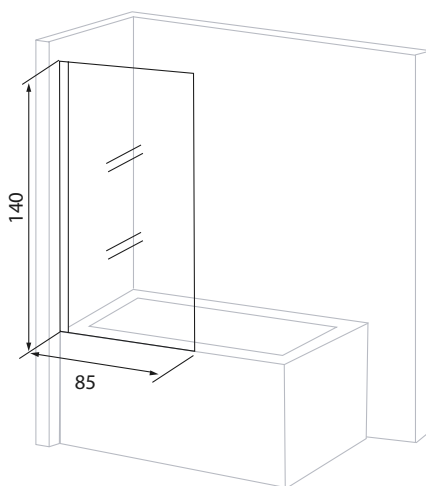

DATA SHEET / FICHA TÉCNICA / FICHE TECHNIQUE

FEATURES / CARACTERÍSTICAS / CARACTÉRISTIQUES

· **Description / Descripción / Description:**

140x85cm
Folding panel.
Safety glass 6 mm. Transparent. Reversible.
Chrome Aluminum Profile.

140x85cm
Abatible.
Cristal de seguridad 6 mm. Transparente. Reversible.
Perfil en Aluminio Cromo.

140x85cm
Rabattable.
Verre de sécurité 6 mm. Transparent. Réversible.
Profil en aluminium chromé.

· **Technical Drawing / Plano Técnico / Dessin Technique:**

Size	Height	Range
85cm	140 cm	83 - 85cm